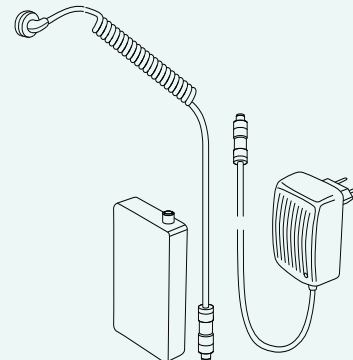

Piederumi

TikiCHARGER

Lādētājs AC kontaktligzdām

1013-53 Lādētājs

TikiCAR lādētājs

12 – 24 V uzlādes ierīce
automobilim

1080-51 Uzlādes ierīce
automobilim

TikiEXTERN

Komplekts ar ārēju akumulatoru,
lādētāju un vadu. Ārējam
akumulatoram ir liela ietilpība. Tam ir
arī jostas skava ērtai piestiprināšanai.

1007-51 Ārējā baterija un lādētājs

TikiHARNES 5 iepakojumi

Mīksts stiprinājumu siksnas, lai
noturētu masku vietā.

1012-51 Stiprinājumi, 5 iepakojumi

Skrūvējams stiprinājums

Nostipriniet spraugas maskas
kreisajā pusē, kur tiek pievienots
ārējais akumulators.

1121-52 Tiki skrūvējamā blīve

Turētājs brillēm

Turētājs, lai piestiprinātu "flip-up"
tipa brilles maskas iekšienē