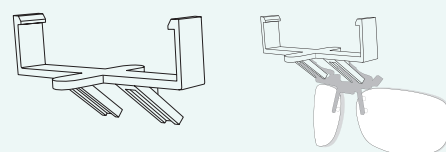

Komplekts ar ārēju akumulatoru,
lādētāju un vadu. Ārējam
akumulatoram ir liela ietilpība. Tam ir
arī jostas skava ērtai piestiprināšanai.

1007-51 Ārējā baterija un lādētājs

TikiHARNES 5 iepakojumi

Mīksts stiprinājumu siksnas, lai
noturētu masku vietā.

1012-51 Stiprinājumi, 5 iepakojumi

Skrūvējams stiprinājums

Nostipriniet spraugas maskas
kreisajā pusē, kur tiek pievienots
ārējais akumulators.

1121-52 Tiki skrūvējamā blīve

Turētājs brillēm

Turētājs, lai piestiprinātu "flip-up"
tipa brilles maskas iekšienē