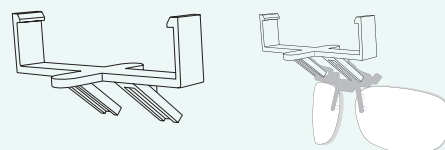

### Ruuvitiiviste

Maskin vasemmalla puolella olevan ulkoisen akun liitoskohdan reiän tiivistämiseen.

- 1121-52 Tiki-ruuvitiiviste